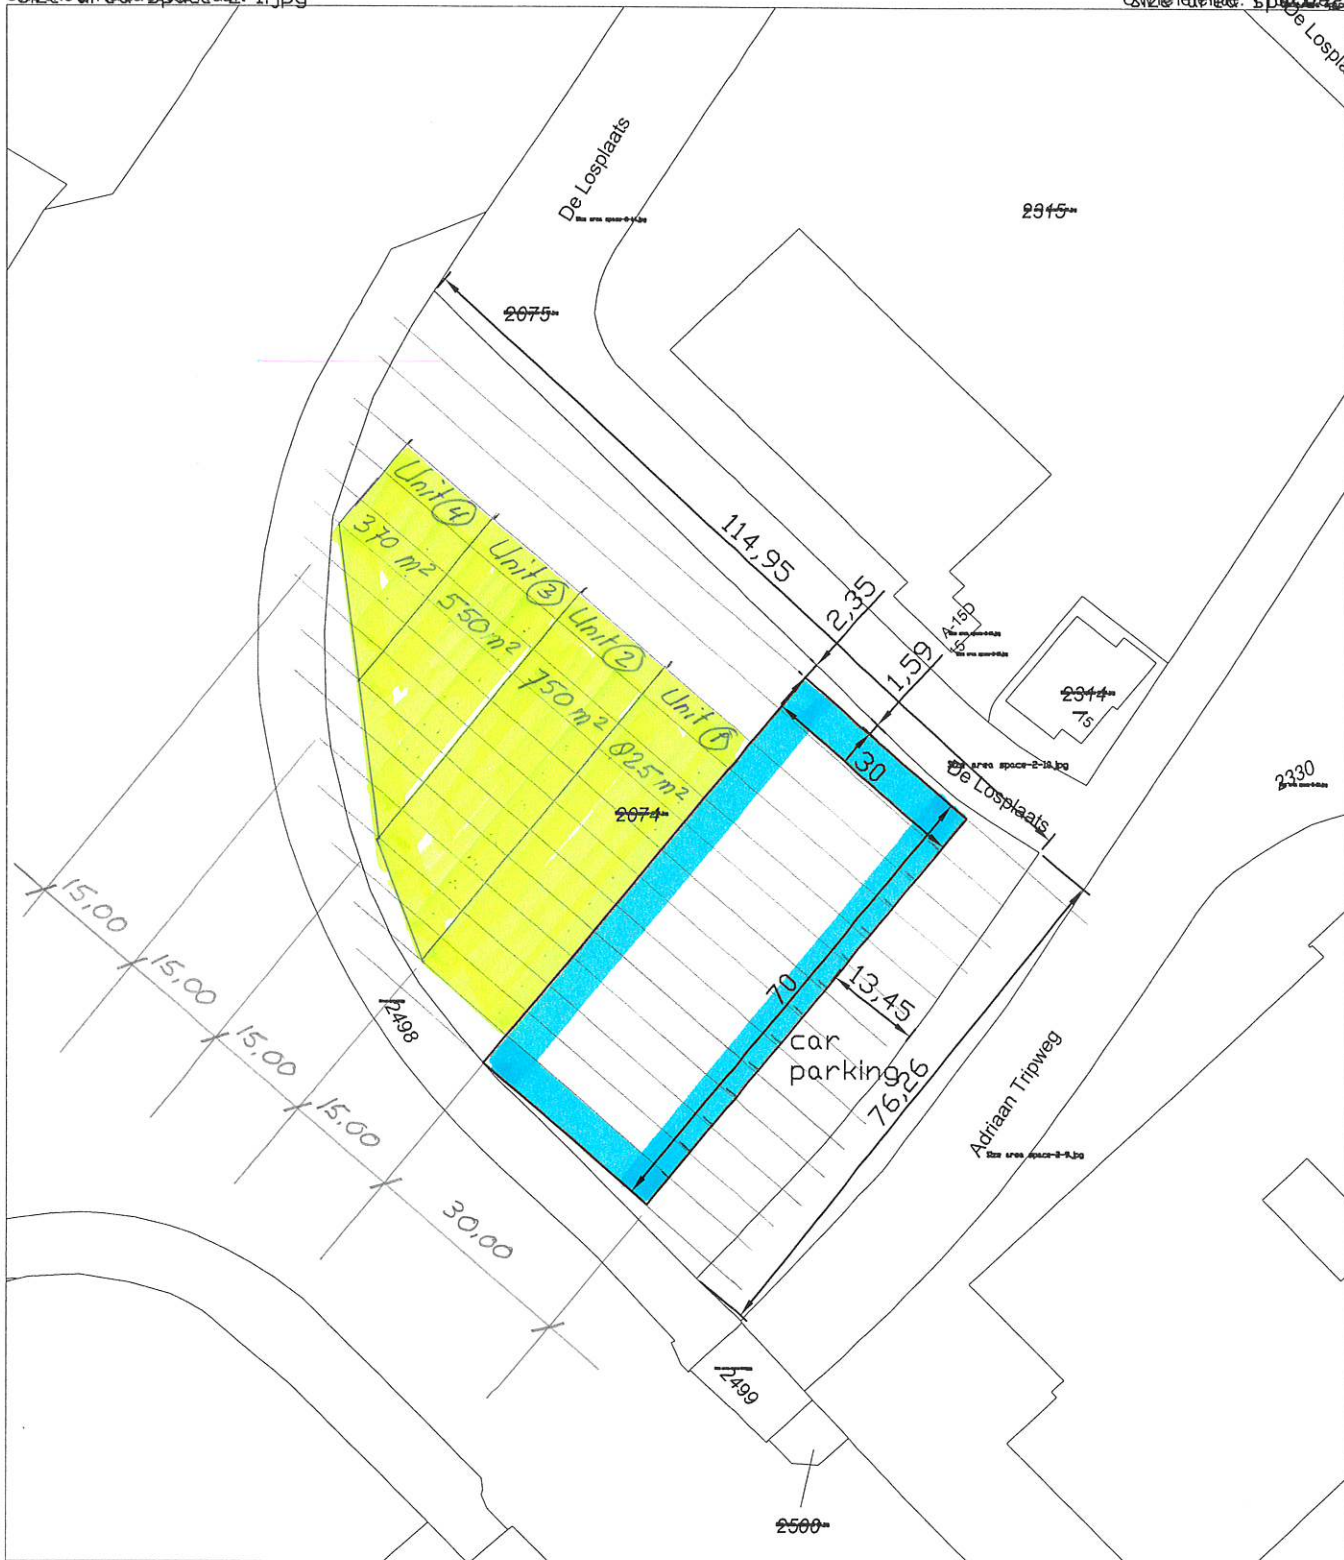

Kadastrale tekening 29-09-2021

Uitdruk Kadaster kaart-1.jpg

Strekkende: 110550521-2

Deze kaart is noordgericht		Schaal 1:1000	
12345	Perceelnummer	Kadastrale gemeente	Veen dam
25	Huisnummer	Sedie	I
—	Vastgestelde kadastrale grens	Perceel	2074
—	Voorlopige kadastrale grens		
—	Administratieve kadastrale grens		
—	Bebouwing		
—	Overige topografie		
<p>Voor een eensluitend uittreksel, geleverd op 17 september 2019 De bewaarder van het kadastrale en de openbare registers</p> <p>Aan dit uittreksel kunnen geen betrouwbare maten worden ontleend. De Dienst voor het kadastrale en de openbare registers behoudt zich de in te lictuele eigendomsrechten voor, waaronder het auteursrecht en het databankrecht.</p>			